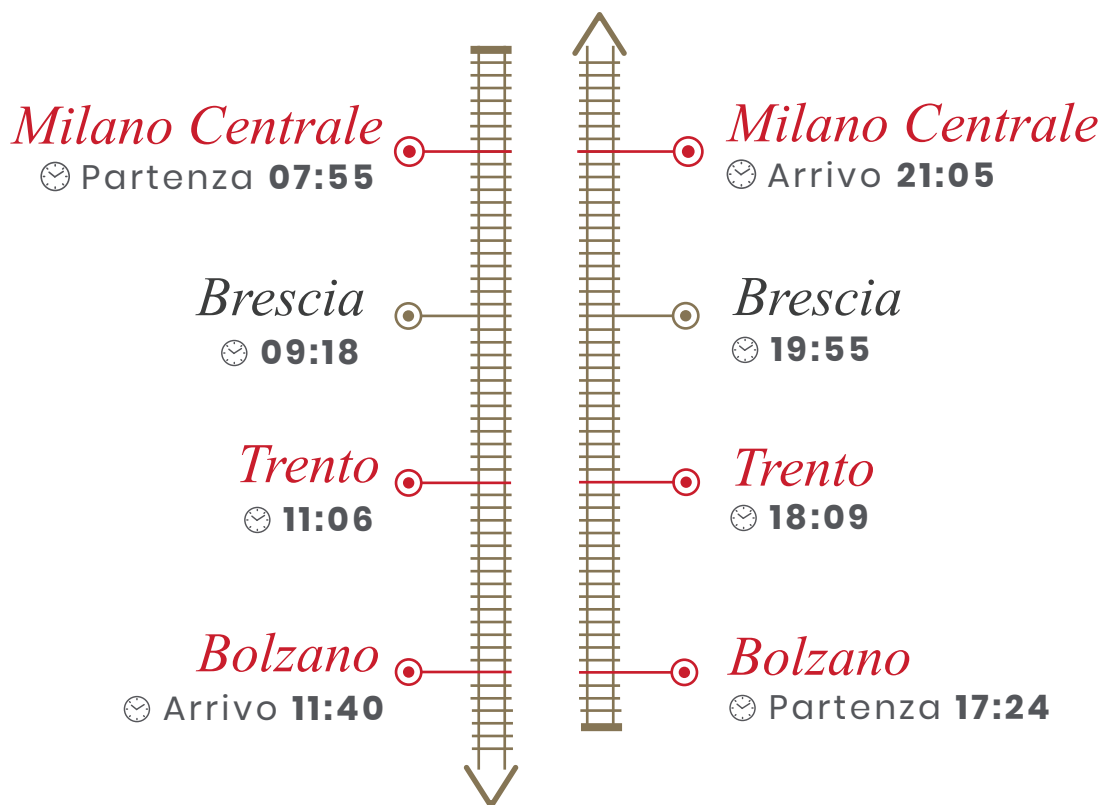

## TIROL CHRISTMAS EXPRESS

*Treno storico da Milano Centrale a Trento e Bolzano*

**14 dicembre 2024**

### *Itinerario del viaggio*

ANDATA RITORNO

*Composizione del treno storico*

LOCOMOTIVA ELETTRICA  
CARROZZE TIPO 45.000  
E CARROZZE UIC-X

### *Programma turistico*

*Il Tirol Christmas Express, in programma il 14 dicembre, partirà da Milano Centrale con destinazione Trento e Bolzano, offrendo un viaggio unico alla scoperta delle atmosfere suggestive dei mercatini di Natale. Il treno storico della Fondazione FS viaggerà a bordo delle iconiche carrozze tipo 45000, che celebrano quest'anno il loro 65° anniversario di servizio nelle FS, un simbolo di tradizione e storia ferroviaria.*

*Una volta a destinazione, i viaggiatori potranno immergersi nell'incanto natalizio, tra artigianato locale, luci scintillanti e sapori tipici. Un'esperienza esclusiva che unisce storia, cultura e la magia del Natale alpino.*